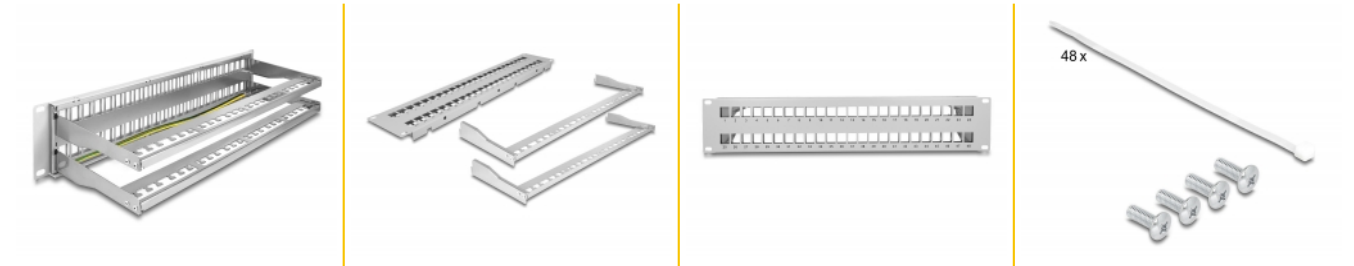

Delock Panel krosowy Keystone 19", 48 portów z listwą przeciwnaprężeniową 2U, szary

Opis

Krosownicę Delock można zamontować w szafie 19". Standardowy wymiar pozwala na łatwy montaż 48 modułów Keystone.

Mocowanie kabli dla optymalizacji gospodarki nimi

Z tyłu panelu krosowego kable można wiązać opaskami kablowymi, aby zapewnić przejrzyste i uporządkowane prowadzenie kabli.

Numer artykułu 66879

EAN: 4043619668793

Kraj pochodzenia: China

Opakowanie: Box

Szczegóły techniczne

- Do montowania w szafie 19", 2U
- 48 portów Keystone 16,5 x 14,9 mm
- Materiał: metal
- Kolor: szary
- Wymiary (DxSxW): ok. 482 x 151 x 88 mm

Zawartość opakowania

- 19" panel przepustowy
- 48 x opaski kablowe
- 4 x śruby
- Uziemienie

Zdjęcia

General

Mounting type:	19 in
----------------	-------

Physical characteristics

Materiał:	metal
Długość:	482 mm
Width:	151 mm
Height:	88 mm
Kolor:	szary