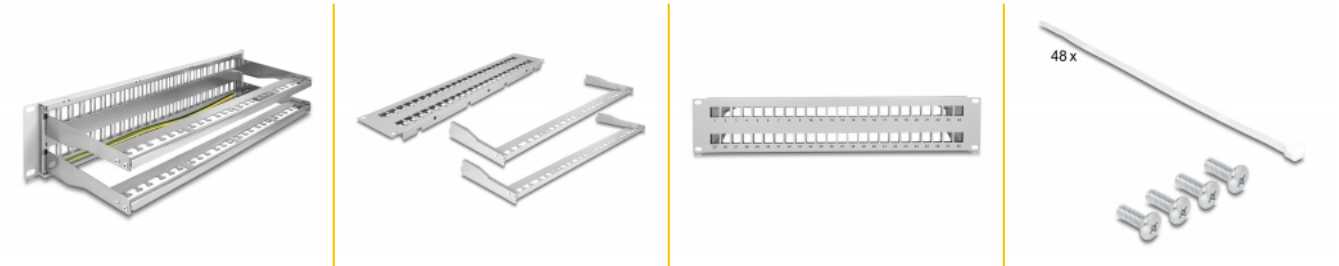

Delock Panneau de distribution Keystone 19", 48 ports avec serre-câbles, 2 unités, gris

Description

Ce panneau de distribution de Delock peut être monté sur une armoire 19". Avec ses dimensions normalisées, il est approprié pour le montage de 48 modules Keystone à cliquer.

Fixation de câble pour une gestion de câble optimale

Les câbles peuvent être fixés de façon claire et ordonnée à l'arrière du panneau de distribution avec des serre-câbles.

N° produit 66879

EAN: 4043619668793

Pays d'origine: China

Emballage: Box

Détails techniques

- Pour le montage d'une cabine de réseau 19", 2U
- 48 ports Keystone 16,5 x 14,9 mm
- Matière : métal
- Couleur : gris
- Dimensions (LxlxH) : env. 482 x 151 x 88 mm

Contenu de l'emballage

- Panneau de distribution 19"
- 48 x serre-câbles
- 4 x vis
- Fil de mise à la terre

Image

General

Mounting type:	19 in
----------------	-------

Physical characteristics

Matériaux:	métal
Longueur:	482 mm
Width:	151 mm
Height:	88 mm
Couleur:	gris