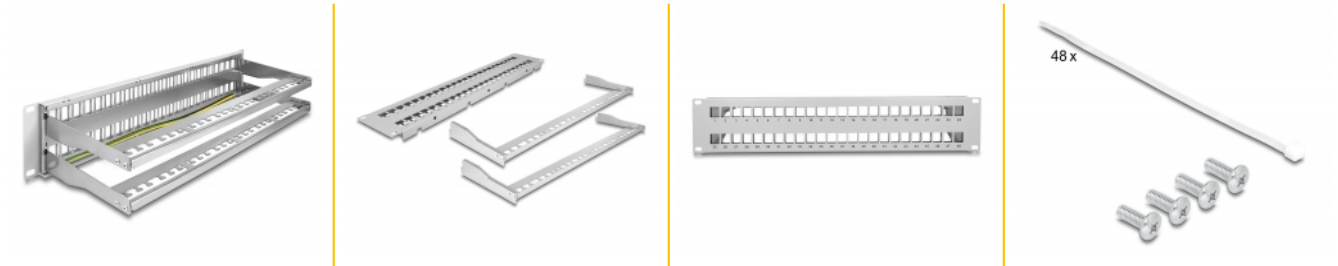

Delock Panel de Conexión Keystone de 19" de 48 puertos con alivio de tensión 2U gris

Descripción

Este panel de conexión de Delock se puede montar en un gabinete de 19". Con sus dimensiones estandarizadas, es adecuado para un fácil montaje a presión de 48 módulos Keystone.

Fijación de cables para una gestión óptima de los mismos

En la parte posterior del panel de conexiones, los cables pueden fijarse con bridas para permitir un tendido de cables claro y ordenado.

Número de elemento 66879

EAN: 4043619668793

Pais de origen: China

Paquete: Box

Detalles técnicos

- Para montaje en gabinete de red de 19", 2U
- 48 puertos Keystone de 16,5 x 14,9 mm
- Material: metal
- Color: gris
- Dimensiones (LxANxAL): aprox. 482 x 151 x 88 mm

Contenido del paquete

- Panel de parches de 19"
- 48 x brida para cables
- 4 x tornillo
- Cable de tierra

Image

General

Mounting type:	19 in
----------------	-------

Physical characteristics

Material:	metal
Longitud:	482 mm
Width:	151 mm
Height:	88 mm
Color:	gris