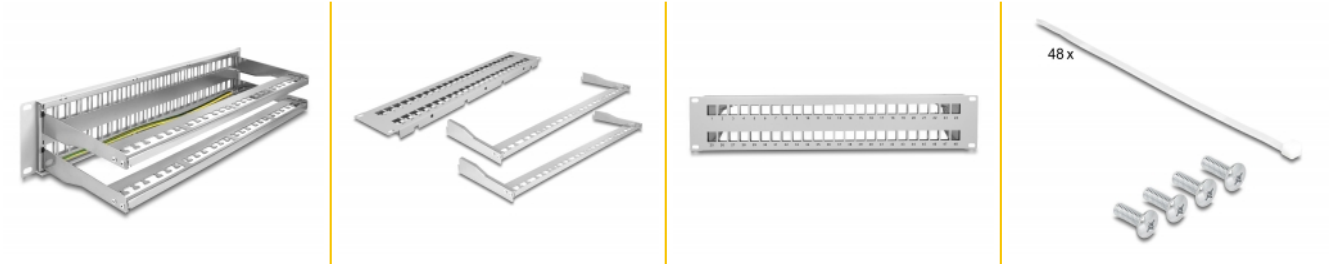

Abbildungen