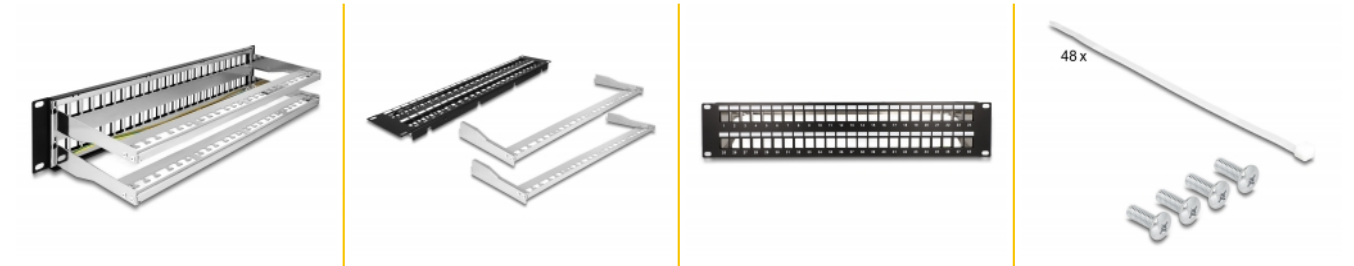

Delock Panou de patch-uri Keystone de 19" 48 porturi cu reducere a tensiunii 2U, negru

Descriere scurta

Acest panou de conexiuni de la Delock poate fi montat într-un dulap de 19". Cu dimensiunile sale standardizate, este potrivit pentru montarea ușoară a 48 module Keystone.

Fixarea cablurilor pentru gestionarea optimă a acestora

Pe partea din spate a panoului de patch-uri, cablurile pot fi fixate cu legături de cablu, pentru a permite o rutare clară și ordonată a cablurilor.

Nr. 66878

EAN: 4043619668786

Țara de origine: China

Pachet: Box

Detalii tehnice

- Pentru montare în cabinet de rețea 19", 2U
- 48 porturi Keystone, 16,5 x 14,9 mm
- Cu câmp de etichetare
- Material: metal
- Culoare: negru
- Dimensiunii (Lxlxl): aprox. 482 x 151 x 88 mm

Pachetul contine

- Panou de programare de 19"
- 48 x cravate de cablu
- 4 x șuruburi
- Fir de împământare

Imagini

General

Mounting type:	10 in
----------------	-------

Physical characteristics

Material:	metal
Lungime:	482 mm
Width:	151 mm
Height:	88 mm
Colour:	negru