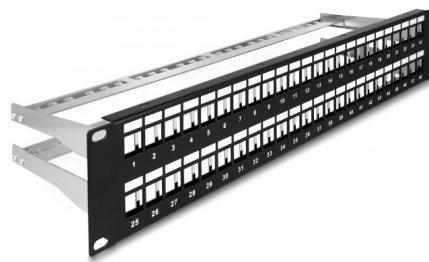

Delock Panel krosowy Keystone 19", 48 portów z listwą przeciwnaprężeniową 2U, czarny

Opis

Krosownicę Delock można zamontować w szafie 19". Standardowy wymiar pozwala na łatwy montaż 48 modułów Keystone.

Mocowanie kabli dla optymalizacji gospodarki nimi

Z tyłu panelu krosowego kable można wiązać opaskami kablowymi, aby zapewnić przejrzyste i uporządkowane prowadzenie kabli.

Numer artykułu 66878

EAN: 4043619668786

Kraj pochodzenia: China

Opakowanie: Box

Szczegóły techniczne

- Do montowania w szafie 19", 2U
- 48 portów Keystone 16,5 x 14,9 mm
- Z polem na oznaczenia
- Materiał: metal
- Kolor: czarny
- Wymiary (DxSxW): ok. 482 x 151 x 88 mm

Zawartość opakowania

- 19" panel przepustowy
- 48 x opaski kablowe
- 4 x śruby
- Uziemienie

Zdjęcia

General

Mounting type:	10 in
----------------	-------

Physical characteristics

Materiał:	metal
Długość:	482 mm
Width:	151 mm
Height:	88 mm
Kolor:	czarny