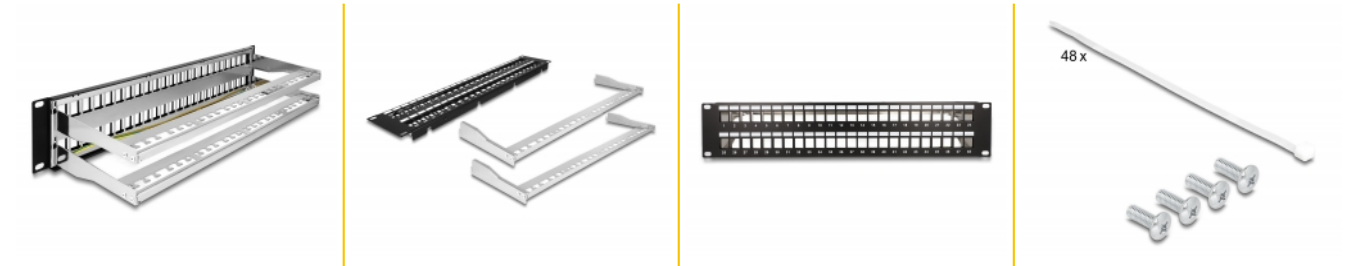

Delock Panel krosowy Keystone 19", 48 portów z listwą przeciwnaprężeniową 2U, czarny

Opis

Krosownicę Delock można zamontować w szafie 19". Standardowy wymiar pozwala na łatwy montaż 48 modułów Keystone.

Mocowanie kabli dla optymalizacji gospodarki nimi

Z tyłu panelu krosowego kable można wiązać opaskami kablowymi, aby zapewnić przejrzyste i uporządkowane prowadzenie kabli.

Numer artykułu 66878

EAN: 4043619668786

Kraj pochodzenia: China

Opakowanie: Box

Szczegóły techniczne

- Do montowania w szafie 19", 2U
- 48 portów Keystone 16,5 x 14,9 mm
- Z polem na oznaczenia
- Materiał: metal
- Kolor: czarny
- Wymiary (DxSxW): ok. 482 x 151 x 88 mm

Zawartość opakowania

- 19" panel przepustowy
- 48 x opaski kablowe
- 4 x śruby
- Uziemienie

Zdjęcia

General

Mounting type:	10 in
----------------	-------

Physical characteristics

Materiał:	metal
Długość:	482 mm
Width:	151 mm
Height:	88 mm
Kolor:	czarny