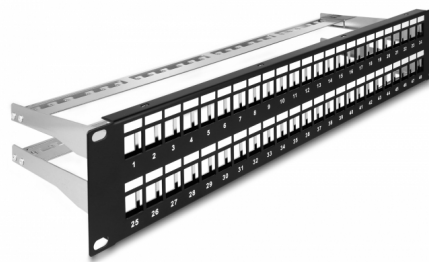

# Delock Pannello Patch da 19" Keystone a 48 porte con scarico della trazione 2U nero

## Descrizione

Questo pannello patch Delock può essere montato in un armadio da 19". Con le sue dimensioni standardizzate, è adatto per un montaggio semplice a scatto di 48 moduli Keystone.

### Fissaggio dei cavi per una gestione ottimale dei cavi

Sul retro del pannello patch, i cavi possono essere fissati con delle fascette per consentire un passaggio chiaro e ordinato dei cavi.

## Physical characteristics

Material:	metallo
Lunghezza:	482 mm
Width:	151 mm
Height:	88 mm
Colour:	nero