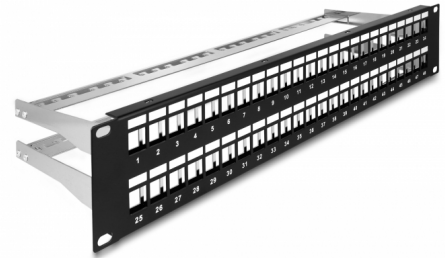

Delock Panel de Conexión Keystone de 19" de 48 puertos con alivio de tensión 2U negro

Descripción

Este panel de conexión de Delock se puede montar en un gabinete de 19". Con sus dimensiones estandarizadas, es adecuado para un fácil montaje a presión de 48 módulos Keystone.

Fijación de cables para una gestión óptima de los mismos

En la parte posterior del panel de conexiones, los cables pueden fijarse con bridas para permitir un tendido de cables claro y ordenado.

Número de elemento 66878

EAN: 4043619668786

Pais de origen: China

Paquete: Box

Detalles técnicos

- Para montaje en gabinete de red de 19", 2U
- 48 puertos Keystone de 16,5 x 14,9 mm
- Con campo de etiquetado
- Material: metal
- Color: negro
- Dimensiones (LxANxAL): aprox. 482 x 151 x 88 mm

Contenido del paquete

- Panel de parches de 19"
- 48 x brida para cables
- 4 x tornillo
- Cable de tierra

Image

General

Mounting type:	10 in
----------------	-------

Physical characteristics

Material:	metal
Longitud:	482 mm
Width:	151 mm
Height:	88 mm
Color:	negro