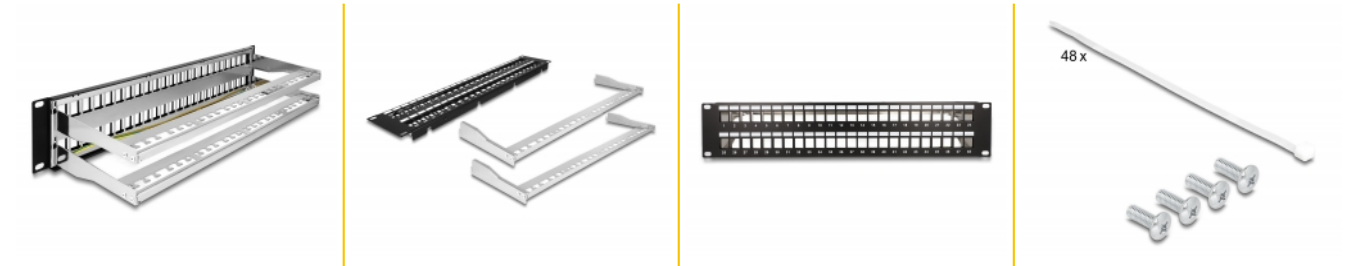

Delock Panel de Conexión Keystone de 19" de 48 puertos con alivio de tensión 2U negro

Descripción

Este panel de conexión de Delock se puede montar en un gabinete de 19". Con sus dimensiones estandarizadas, es adecuado para un fácil montaje a presión de 48 módulos Keystone.

Fijación de cables para una gestión óptima de los mismos

En la parte posterior del panel de conexiones, los cables pueden fijarse con bridas para permitir un tendido de cables claro y ordenado.

Número de elemento 66878

EAN: 4043619668786

Pais de origen: China

Paquete: Box

Detalles técnicos

- Para montaje en gabinete de red de 19", 2U
- 48 puertos Keystone de 16,5 x 14,9 mm
- Con campo de etiquetado
- Material: metal
- Color: negro
- Dimensiones (LxANxAL): aprox. 482 x 151 x 88 mm

Contenido del paquete

- Panel de parches de 19"
- 48 x brida para cables
- 4 x tornillo
- Cable de tierra

Image

General

Mounting type:	10 in
----------------	-------

Physical characteristics

Material:	metal
Longitud:	482 mm
Width:	151 mm
Height:	88 mm
Color:	negro