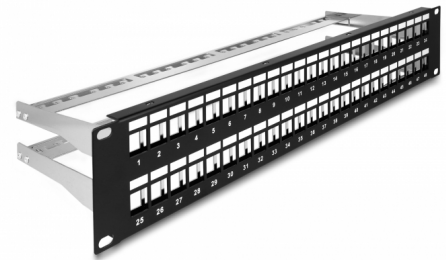

# Delock 19" Keystone Patchpanel 48 Port mit Entlastungsschienen 2 HE schwarz

## Beschreibung

Dieses Patchpanel von Delock kann zum Einbau in einen 19" Netzwerkschrank verwendet werden. Durch die standardisierten Abmessungen ist es zur einfachen Snap-In Montage von 48 Keystone Modulen geeignet.

### Kabelbefestigung für optimales Kabelmanagement

Auf der Rückseite des Patchpanels können die Kabel mit Kabelbindern fixiert werden, um eine übersichtliche und geordnete Kabelführung zu ermöglichen.

**Artikel-Nr. 66878**

## Physikalische Eigenschaften

Material:	Metall
Länge:	482 mm
Breite:	151 mm
Höhe:	88 mm
Farbe:	schwarz