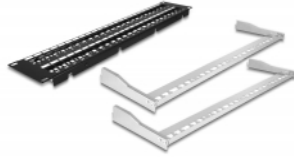

Delock Spojovací panel Keystone, rozměru 19", 48 portů, s uvolňováním napětí, 2U, černý

Popis

Tento patch panel značky Delock lze namontovat do 19" skříně. Díky svým normalizovaným rozměrům je vhodné pro snadnou montáž zacvaknutím 48 modulů Keystone.

Upevnění kabelu pro optimální vedení kabelů

Na zadní straně spojovacího panelu lze kabely připevnit kabelovými úvazky, aby bylo možno kabely přehledně a spořádaně vést.

Číslo produktu 66878

EAN: 4043619668786

Země původu: China

Balení: Box

Technické detaily

- K montáži do síťové skříně rozměru 19", 2U
- 48 Keystone portů 16,5 x 14,9 mm
- S políčkem na štítek
- Materiál: kov
- Barva: černá
- Rozměry (DxŠxV): cca. 482 x 151 x 88 mm

Obsah balení

- 19" patch panel
- 48 x kabelový úvazek
- 4 x šroubky
- Zemnicí kabel

Příslušenství

General

Mounting type:	10 in
----------------	-------

Physical characteristics

Materiál:	kov
Délka:	482 mm
Width:	151 mm
Height:	88 mm
Barva:	černá