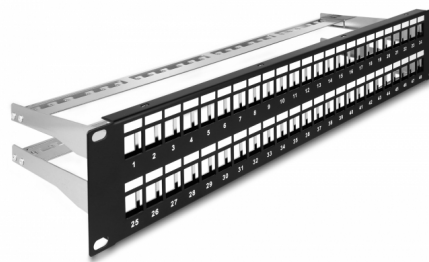

Delock Spojovací panel Keystone, rozměru 19", 48 portů, s uvolňováním napětí, 2U, černý

Popis

Tento patch panel značky Delock lze namontovat do 19" skříně. Díky svým normalizovaným rozměrům je vhodné pro snadnou montáž zacvaknutím 48 modulů Keystone.

Upevnění kabelu pro optimální vedení kabelů

Na zadní straně spojovacího panelu lze kabely připevnit kabelovými úvazky, aby bylo možno kabely přehledně a spořádaně vést.

Číslo produktu 66878

EAN: 4043619668786

Země původu: China

Balení: Box

Technické detaily

- K montáži do síťové skříně rozměru 19", 2U
- 48 Keystone portů 16,5 x 14,9 mm
- S políčkem na štítek
- Materiál: kov
- Barva: černá
- Rozměry (DxŠxV): cca. 482 x 151 x 88 mm

Obsah balení

- 19" patch panel
- 48 x kabelový úvazek
- 4 x šroubky
- Zemnicí kabel

Příslušenství

General

Mounting type:	10 in
----------------	-------

Physical characteristics

Materiál:	kov
Délka:	482 mm
Width:	151 mm
Height:	88 mm
Barva:	černá