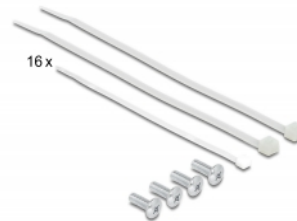

## Descriere scurta

Acest panou de conexiuni de la Delock poate fi montat într-un dulap de 19". Folosind un instrument de perforare, până la 16 de cabluri de rețea pot fi instalate la blocurile LSA.

**Nr. 66876**

## Detalii tehnice

- Conectori:
  - 16 x RJ45 mamă >
  - 16 x LSA
- Pentru montare în cabinet de rețea 19", 1U
- Conform cu cerințele Cat.6A ale ANSI/TIA/EIA 568-C.2
- Schemă de conectare TIA-568A/B
- Pentru fire continue sau torsadate (26 - 22 AWG)
- Material: metal
- Culoare: negru
- Dimensiunii (LxlxÎ): aprox. 482,6 x 100 x 44,5 mm

## Pachetul contine

- Panou de programare de 19"
- 2 x cravate de cablu 4,7 x 200 mm
- 16 x cravate de cablu 2,4 x 100 mm
- 4 x șuruburi

- Fir de împământare

## Imagini

**Interface**

Conector 1:	16 x RJ45 mamă
Conector 2:	16 x LSA

**Physical characteristics**

Conductor gauge:	26 - 22 AWG
Material:	metal
Lungime:	482,6 mm
Width:	100 mm
Height:	44,5 mm
Colour:	negru