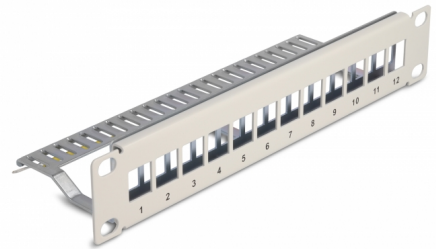

Delock 10" Keystone-patchpanel 12-port med dragavlastning 1U grå

Beskrivning

Patchpanel från Delock som kan monteras i en 10"-kabinett. Tack vare sina standardmått passar den för enkel snäppfästemontering av 12 Keystone-moduler.

Kabelanslutning för optimal kabelhantering

På baksidan av patchpanelen kan kablarna fästas med buntband för en tydlig och ordentlig kabeldragning.

Artikelnummer 66875

EAN: 4043619668755

Ursprungsland: China

Paket: Låda

Specifikationer

- För montering i 10" nätverkskabinett, 1U
- 12 Keystone-portar 16,5 x 14,9 mm
- Material: metall
- Färg: grå
- Mått (LxBxH): ca 254 x 72 x 44 mm

Paketets innehåll

- 10" patchpanel
- 12 x buntband
- 4 x skruvar
- Jordledning

Bilder

General

Mounting type:	10 in
----------------	-------

Physical characteristics

Material:	metall
Längd:	254 mm
Width:	72 mm
Height:	44 mm
Färg:	grå