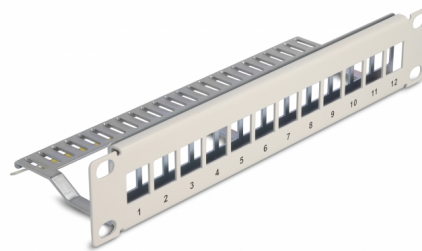

Delock Panou de patch-uri Keystone de 10" 12 porturi cu reducere a tensiunii 1U, gri

Descriere scurta

Acest panou de conexiuni de la Delock poate fi montat într-un dulap de 10". Cu dimensiunile sale standardizate, este potrivit pentru montarea ușoară a 12 module Keystone.

Fixarea cablurilor pentru gestionarea optimă a acestora

Pe partea din spate a panoului de patch-uri, cablurile pot fi fixate cu legături de cablu, pentru a permite o rutare clară și ordonată a cablurilor.

Nr. 66875

EAN: 4043619668755

Țara de origine: China

Pachet: Box

Detalii tehnice

- Pentru montare în cabinet de rețea 10", 1U
- 12 porturi Keystone, 16,5 x 14,9 mm
- Material: metal
- Culoare: gri
- Dimensiunii (LxlxÎ): aprox. 254 x 72 x 44 mm

Pachetul contine

- Panou de programare de 10"
- 12 x cravate de cablu
- 4 x șuruburi
- Fir de împământare

Imagini

General

Mounting type:	10 in
----------------	-------

Physical characteristics

Material:	metal
Lungime:	254 mm
Width:	72 mm
Height:	44 mm
Colour:	gri