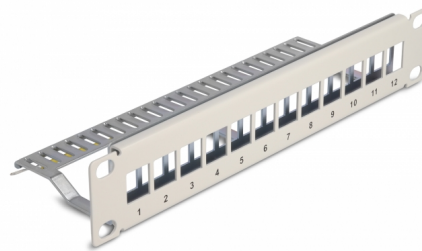

Delock 10" Keystone Patch ploča s 12 portova s rasterećenjem, 1U siv

Opis

Ova Patch ploča tvrtke Delock može se montirati u 10" kućištu. Sa standardiziranim dimenzijama prikladno je za laku uskočnu montažu 12 Keystone modula.

Učvršćivanje kabela za optimalno upravljanje kabelima

Na stražnjoj strani Patch Panela kabele se mogu pričvrstiti kabelskim vezicama kako bi se omogućilo jasno i uredno polaganje kabela.

Predmet br. 66875

EAN: 4043619668755

Zemlja podrijetla: China

Pakiranje: Kutija

Tehnički podaci

- Za ugradnju u 10" mrežno kućište, 1U
- 12 Keystone priključaka 16,5 x 14,9 mm
- Materijal: metal
- Boja: siv
- Mjere (DxŠxV): oko 254 x 72 x 44 mm

Sadržaj pakiranja

- 10 inčna patch ploča
- 12 x kabelskih spojnica
- 4 x vijka
- Podna žica