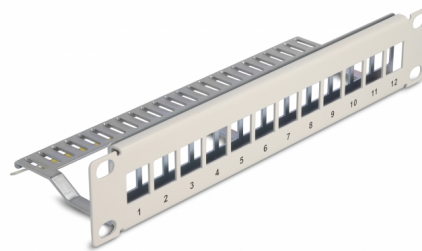

Delock Pannello Patch da 10" Keystone a 12 porte con scarico della trazione 1U grigio

Descrizione

Questo pannello patch Delock può essere montato in un armadio da 10". Con le sue dimensioni standardizzate, è adatto per un montaggio semplice a scatto di 12 moduli Keystone.

Fissaggio dei cavi per una gestione ottimale dei cavi

Sul retro del pannello patch, i cavi possono essere fissati con delle fascette per consentire un passaggio chiaro e ordinato dei cavi.

Articolo n. 66875

EAN: 4043619668755

Paese di origine: China

Pacchetto: Box

Dettagli tecnici

- Per il montaggio in un armadio di rete da 10", 1U
- 12 porte Keystone 16,5 x 14,9 mm
- Materiale: metallo
- Colore: grigio
- Dimensioni (LxPxA): ca. 254 x 72 x 44 mm

Contenuto della confezione

- Pannello patch da 10"
- 12 x fascetta
- 4 x viti
- Filo di terra

Immagini

General

Mounting type:	10 in
----------------	-------

Physical characteristics

Material:	metallo
Lunghezza:	254 mm
Width:	72 mm
Height:	44 mm
Colour:	grigio