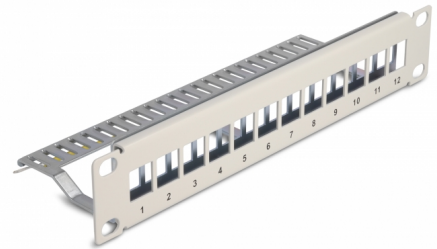

Delock Panneau de distribution Keystone 10", 24 ports avec serre-câbles, 1 unité, gris

Description

Ce panneau de distribution de Delock peut être monté sur une armoire 10". Avec ses dimensions normalisées, il est approprié pour le montage de 12 modules Keystone à cliquer.

Fixation de câble pour une gestion de câble optimale

Les câbles peuvent être fixés de façon claire et ordonnée à l'arrière du panneau de distribution avec des serre-câbles.

N° produit 66875

EAN: 4043619668755

Pays d'origine: China

Emballage: Box

Détails techniques

- Pour le montage d'une cabine de réseau 10", 1U
- 12 ports Keystone 16,5 x 14,9 mm
- Matière : métal
- Couleur : gris
- Dimensions (LxlxH) : env. 254 x 72 x 44 mm

Contenu de l'emballage

- Panneau de distribution 10"
- 12 x serre-câbles
- 4 x vis
- Fil de mise à la terre

Image

General

Mounting type:	10 in
----------------	-------

Physical characteristics

Matériaux:	métal
Longueur:	254 mm
Width:	72 mm
Height:	44 mm
Couleur:	gris