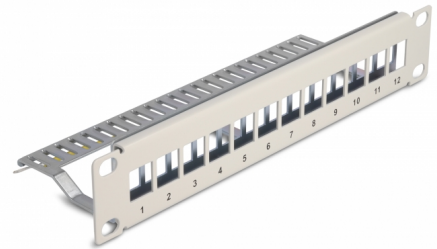

Delock Spojovací panel Keystone, rozměru 10", 12 portů, s uvolňováním napětí, 1U, šedá

Popis

Tento patch panel značky Delock lze namontovat do 10" skříně. Díky svým normalizovaným rozměrům je vhodné pro snadnou montáž zacvaknutím 12 modulů Keystone.

Upevnění kabelu pro optimální vedení kabelů

Na zadní straně spojovacího panelu lze kabely připevnit kabelovými úvazky, aby bylo možno kabely přehledně a spořádaně vést.

Číslo produktu 66875

EAN: 4043619668755

Země původu: China

Balení: Box

Technické detaily

- K montáži do síťové skříně rozměru 10", 1U
- 12 Keystone portů 16,5 x 14,9 mm
- Materiál: kov
- Barva: šedá
- Rozměry (DxŠxV): cca. 254 x 72 x 44 mm

Obsah balení

- 10" patch panel
- 12 x kabelový úvazek
- 4 x šroubky
- Zemnicí kabel

Příslušenství

General

Mounting type:	10 in
----------------	-------

Physical characteristics

Materiál:	kov
Délka:	254 mm
Width:	72 mm
Height:	44 mm
Barva:	šedá