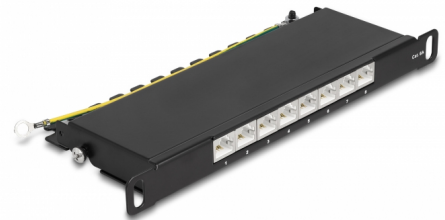

# Delock 10" Patchpanel 8 portar Cat.6A 0,5U svart

## Beskrivning

Patchpanel från Delock som kan monteras i en 10"-kabinett. Upp till 8 nätverkskablar kan installeras vid LSA-blocken med hjälp av ett stansverktyg.

## Specifikationer

- Anslutning:
  - 8 x RJ45 hona >
  - 8 x LSA
- För montering i 10" nätverkskabinett, 0,5U
- Kompatibel med Cat.6A-kraven för ANSI/TIA/EIA 568-C.2
- TIA-568A/B pinout
- För fast eller tvinnad tråd (26 - 22 AWG)
- Material: metall
- Färg: svart
- Mått (LxBxH): ca 254 x 100 x 22 mm

## Paketets innehåll

- 10" patchpanel
- 4 x buntband
- 2 x skruvar
- Jordledning