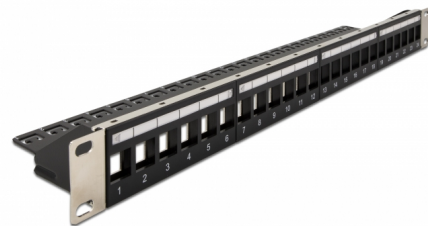

Delock Krosownica Keystone 19" 24 Port czarna

Opis

Krosownicę Delock można zamontować w szafie 19". Standardowy wymiar pozwala na łatwy montaż 24 modułów Keystone.

Mocowanie kabli dla optymalizacji gospodarki nimi

Z tyłu panelu krosowego kable można wiązać opaskami kablowymi, aby zapewnić przejrzyste i uporządkowane prowadzenie kabli.

Numer artykułu 66865

EAN: 4043619668656

Kraj pochodzenia: China

Opakowanie: Box

Szczegóły techniczne

- Do montowania w szafie 19", 1U
- 24 portów Keystone 19,2 x 14,9 mm
- Z polem na oznaczenia
- Panel przedni z metalową ramą
- Materiał: metal / tworzywo sztuczne
- Kolor: czarny
- Wymiary (DxSxW): ok. 482 x 92 x 44 mm

Zawartość opakowania

- 19" panel przepustowy
- Uziemienie
- Rzępy
- Śruba 2,9 x 6,6 mm
- 4 x śruby M6 x 12,0 mm
- 4 x nakrętka klatkowa
- 4 x podkładka
- 24 x opaski kablowe 2,5 x 100 mm przezroczyste