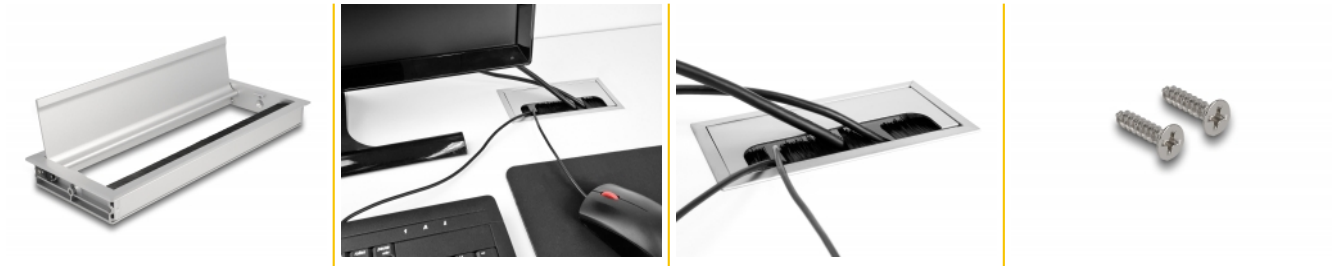

Delock Ροδέλα καλωδίου για τοποθέτηση σε τραπέζι με τριχωτό τμήμα 300 x 120 x 28 χιλ. ασημί

Περιγραφή

Αυτή η ροδέλα καλωδίου της Delock με τριχωτό τμήμα και ενσωματωμένο κάλυμμα είναι ιδανική για τοποθέτηση σε τραπέζι ώστε να τη διαπερνούν τα καλώδια. Το τριχωτό τμήμα από νάilon αποτρέπει την είσοδο σκόνης και ακαθαρσιών και διαβεβαιώνει ένα ασφαλές πέρασμα για τα καλώδια.

Αρ. προϊόντος 66864

EAN: 4043619668649

Χώρα προέλευσης: China

Συσκευασία: Συσκευασία

Προδιαγραφές

- Για τοποθέτηση σε τραπέζι ή επιφάνεια εργασίας
- Με ενσωματωμένο κάλυμμα
- Με τριχωτή σφράγιση
- Διαστάσεις εγκατάστασης: 290 x 109 mm
- Άνοιγμα συσκευασίας: 270 x 80 χιλ.
- Χρώμα: ασημί
- Υλικό: αλουμίνιο
- Διαστάσεις (ΜxΠxΥ): περ. 300 x 120 x 28 mm

Περιεχόμενα συσκευασίας

- Ροδέλα καλωδίου
- Υλικό στερέωσης

Εικόνες

Physical characteristics

Υλικό:	αλουμίνιο
Μήκος:	300 mm
Width:	120 mm
Height:	28 mm
Χρώμα:	ασημί