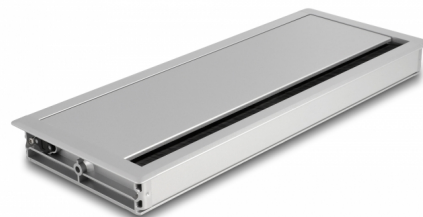

Delock Kabelová průchodka k montáži na stůl s kartáčem, 300 x 120 x 28 mm, stříbrná

Popis

Tato kabelová průchodka značky Delock s kartáčem a krytem na pantech je ideální k provlékání kabelů při stolní montáži. Nylonový kartáč brání vstupu prachu a špíny a zajišťuje bezpečný průchod kabelu.

Číslo produktu 66864

EAN: 4043619668649

Země původu: China

Balení: Box

Technické detaily

- Pro montáž na stůl nebo na pracovní desku
- S krytem na pantech
- Kartáčové těsnění
- Rozměry instalace: 290 x 109 mm
- Otvor průchodu: 270 x 80 mm
- Barva: stříbrná
- Materiál: hliník
- Rozměry (DxŠxV): cca. 300 x 120 x 28 mm

Obsah balení

- Kabelová průchodka
- Montážní materiál

Příslušenství

Physical characteristics

| | |
|-----------|----------|
| Materiál: | Hliník |
| Délka: | 300 mm |
| Width: | 120 mm |
| Height: | 28 mm |
| Barva: | stříbrná |