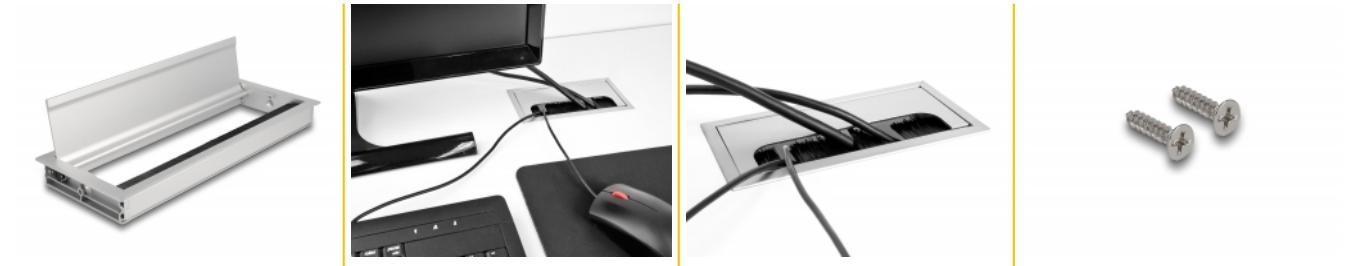

Delock Kabelová průchodka k montáži na stůl s kartáčem, 300 x 120 x 28 mm, stříbrná

Popis

Tato kabelová průchodka značky Delock s kartáčem a krytem na pantech je ideální k provlékání kabelů při stolní montáži. Nylonový kartáč brání vstupu prachu a špíny a zajišťuje bezpečný průchod kabelu.

Číslo produktu 66864

EAN: 4043619668649

Země původu: China

Balení: Box

Technické detaily

- Pro montáž na stůl nebo na pracovní desku
- S krytem na pantech
- Kartáčové těsnění
- Rozměry instalace: 290 x 109 mm
- Otvor průchodu: 270 x 80 mm
- Barva: stříbrná
- Materiál: hliník
- Rozměry (DxŠxV): cca. 300 x 120 x 28 mm

Obsah balení

- Kabelová průchodka
- Montážní materiál

Příslušenství

Physical characteristics

| | |
|-----------|----------|
| Materiál: | Hliník |
| Délka: | 300 mm |
| Width: | 120 mm |
| Height: | 28 mm |
| Barva: | stříbrná |