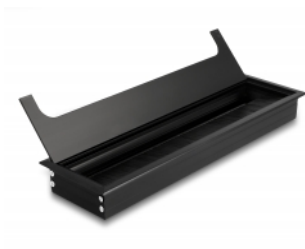

# Delock Mufă de trecere a cablului pentru montare pe masă cu perie 280 x 80 x 28 mm, negru

## Descriere scurta

Această mufă de trecere a cablului de la Delock cu perie și capac rabatabil este ideală pentru montarea pe masă pentru a trece cablurile prin aceasta. Peria de nailon previne pătrunderea prafului și a murdăriei și asigură o trecere sigură a cablului.

## Detalii tehnice

- Pentru montare pe masă sau pe suprafața de lucru
- Cu capac rabatabil
- Perie de etanșare
- Dimensiuni de instalare: 269 x 69 mm
- Deschidere de acces: 255 x 55 mm
- Culoare: negru
- Material: aluminiu
- Dimensiunii (LxIxÎ): aprox. 280 x 80 x 28 mm

## Imagini

**Physical characteristics**

Material:	Aluminiu
Lungime:	280 mm
Width:	80 mm
Height:	28 mm
Colour:	negru