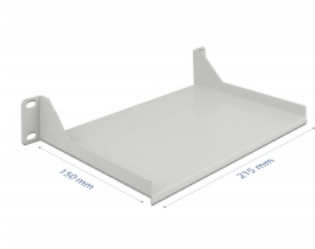

## Descriere scurta

Acest raft de 10" de la Delock este potrivit pentru instalare într-un dulap de rețea de 10". Raftul oferă o suprafață de depozitare perfectă pentru componentele care nu pot fi instalate și lasă o impresie de ordine și curățenie în dulapul de rețea.

## Detalii tehnice

- Pentru montare în cabinet de rețea 10", 1U
- Suprafața raftului: cca. 215 x 150 mm
- Capacitate de greutate de până la 10 kg
- Culoare: gri
- Material: tablă de oțel

## Imagini

**General**

Mounting type:	10 in
----------------	-------

**Physical characteristics**

Material:	tablă de oțel
Lungime:	215 mm
Width:	150 mm
Colour:	gri