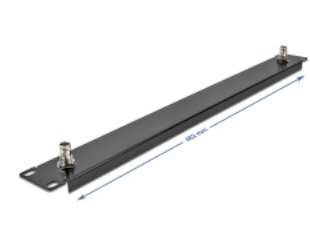

Delock Panou de 19" cu 2 x BNC mamă 1U, negru

Descriere scurta

Acest panou de la Delock este potrivit pentru instalarea într-un cabinet de rețea de 19". Porturile BNC mamă integrate pot fi utilizate pentru a conecta conectori BNC. Este ideal pentru aplicații video și poate fi utilizat în sistemele media.

Nr. 66852

EAN: 4043619668526

Țara de origine: China

Pachet: Box

Detalii tehnice

- Pentru montare în cabinet de rețea 19", 1U
- Panou cu 2 x BNC mamă
- Impedanță: 50 Ω
- Culoare: negru
- Material: metal
- Dimensiunii (LxlxI): aprox. 482 x 44 x 10 mm

Pachetul contine

- Panou 19"
- 4 x Șuruburi
- 4 x piulițe cușcă
- 4 x Șaibă

Imagini

General

Mounting type:	19 in
----------------	-------

Technical characteristics

Impedance:	50 Ω
------------	-------------

Physical characteristics

Material:	metal
Lungime:	482 mm
Width:	44 mm
Height:	10 mm