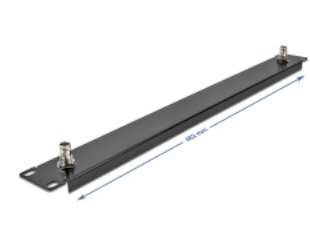

Delock Panel 19" z 2 x żeńskimi BNC, rozmiar 1U, czarny

Opis

Panel Delock nadaje się do instalacji w szafie sieciowej 19". Zintegrowane gniazda żeńskie BNC służą do łączenia kabli BNC. Panel jest doskonały do zastosowań wideo i może być używany w systemach medialnych.

Numer artykułu 66852

EAN: 4043619668526

Kraj pochodzenia: China

Opakowanie: Box

Szczegóły techniczne

- Do montowania w szafie 19", 1U
- Panel ze złączami żeńskimi 2 x BNC
- Impedancja: 50 Ω
- Kolor: czarny
- Materiał: metal
- Wymiary (DxSxW): ok. 482 x 44 x 10 mm

Zawartość opakowania

- Panel 19"
- 4 x Śruby
- 4 x nakrętka klatkowa
- 4 x podkładka

Zdjęcia

General

Mounting type:	19 in
----------------	-------

Technical characteristics

Impedancja:	50 Ω
-------------	------

Physical characteristics

Materiał:	metal
Długość:	482 mm
Width:	44 mm
Height:	10 mm