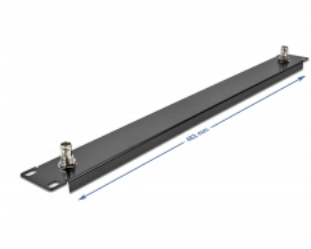

Delock Πίνακας 19" με 2 x BNC θηλυκές 1U μαύρος

Περιγραφή

Αυτός ο πίνακας της Delock είναι κατάλληλος για εγκατάσταση σε πίνακα δικτύου 19". Οι ενσωματωμένες θηλυκές θύρες BNC μπορούν να χρησιμοποιηθούν για τη σύνδεση συνδέσμων BNC. Είναι ιδανικός για εφαρμογές βίντεο και μπορεί να χρησιμοποιηθεί σε συστήματα πολυμέσων.

Αρ. προϊόντος 66852

EAN: 4043619668526

Χώρα προέλευσης: China

Συσκευασία: Συσκευασία

Προδιαγραφές

- Για τοποθέτηση σε θάλαμο δικτύου 19", 1U
- Πίνακας με 2 x BNC θηλυκές
- Σύνθετη αντίσταση: 50 Ω
- Χρώμα: μαύρο
- Υλικό: μέταλλο
- Διαστάσεις (ΜxΠxΥ): περ. 482 x 44 x 10 mm

Περιεχόμενα συσκευασίας

- Πίνακας 19"
- 4 x βίδες
- 4 x έγκλειστα παξιμάδια
- 4 x Ροδέλα

Εικόνες

General

Mounting type:	19 in
----------------	-------

Technical characteristics

Σύνθετη αντίσταση:	50 Ω
--------------------	------

Physical characteristics

Υλικό:	μέταλλο
Μήκος:	482 mm
Width:	44 mm
Height:	10 mm