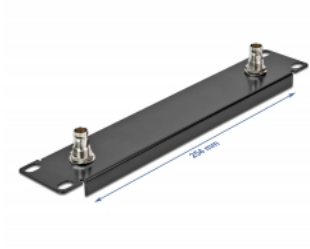

Delock Panel 10" z 2 x żeńskimi BNC, rozmiar 1U, czarny

Opis

Panel Delock nadaje się do instalacji w szafie sieciowej 10". Zintegrowane gniazda żeńskie BNC służą do łączenia kabli BNC. Panel jest doskonały do zastosowań wideo i może być używany w systemach medialnych.

Numer artykułu 66851

EAN: 4043619668519

Kraj pochodzenia: China

Opakowanie: White Box

Szczegóły techniczne

- Do montowania w szafie 10", 1U
- Panel ze złączami żeńskimi 2 x BNC
- Impedancja: 50 Ω
- Kolor: czarny
- Materiał: metal
- Wymiary (DxSxW): ok. 254 x 44 x 10 mm

Zawartość opakowania

- Panel 10"
- 4 x Śruby
- 4 x nakrętka klatkowa
- 4 x podkładka

Zdjęcia

General

Mounting type:	10 in
----------------	-------

Technical characteristics

Impedancja:	50 Ω
-------------	------

Physical characteristics

Materiał:	metal
Długość:	254 mm
Width:	44 mm
Height:	10 mm