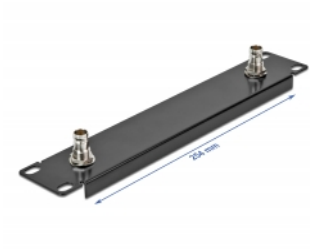

Delock Pannello da 10" con 2 x BNC femmina 1U nero

Descrizione

Questo pannello Delock è adatto per l'installazione in un armadio di rete da 10". Le porte BNC femmina integrate possono essere utilizzate per collegare connettori BNC. È ideale per applicazioni video e può essere usato in sistemi multimediali.

Articolo n. 66851

EAN: 4043619668519

Paese di origine: China

Pacchetto: White Box

Dettagli tecnici

- Per il montaggio in un armadio di rete da 10", 1U
- Pannello con 2 x BNC femmina
- Impedenza: 50 Ω
- Colore: nero
- Materiale: metallo
- Dimensioni (LxPxA): ca. 254 x 44 x 10 mm

Contenuto della confezione

- Pannello da 10"
- 4 x Viti
- 4 x dadi ingabbiati
- 4 x rondella

Immagini

General

Mounting type:	10 in
----------------	-------

Technical characteristics

Impedance:	50 Ω
------------	------

Physical characteristics

Material:	metallo
Lunghezza:	254 mm
Width:	44 mm
Height:	10 mm