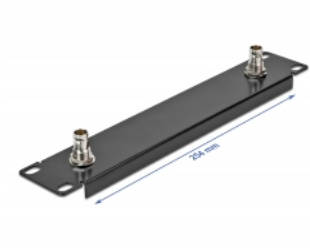

Delock Πίνακας 10" με 2 x BNC θηλυκές 1U μαύρος

Περιγραφή

Αυτός ο πίνακας της Delock είναι κατάλληλος για εγκατάσταση σε πίνακα δικτύου 10". Οι ενσωματωμένες θηλυκές θύρες BNC μπορούν να χρησιμοποιηθούν για τη σύνδεση συνδέσμων BNC. Είναι ιδανικός για εφαρμογές βίντεο και μπορεί να χρησιμοποιηθεί σε συστήματα πολυμέσων.

Αρ. προϊόντος 66851

EAN: 4043619668519

Χώρα προέλευσης: China

Συσκευασία: White Box

Προδιαγραφές

- Για τοποθέτηση σε θάλαμο δικτύου 10", 1U
- Πίνακας με 2 x BNC θηλυκές
- Σύνθετη αντίσταση: 50 Ω
- Χρώμα: μαύρο
- Υλικό: μέταλλο
- Διαστάσεις (ΜxΠxΥ): περ. 254 x 44 x 10 mm

Περιεχόμενα συσκευασίας

- Πίνακας 10"
- 4 x βίδες
- 4 x έγκλειστα παξιμάδια
- 4 x Ροδέλα

Εικόνες

General

Mounting type:	10 in
----------------	-------

Technical characteristics

Σύνθετη αντίσταση:	50 Ω
--------------------	------

Physical characteristics

Υλικό:	μέταλλο
Μήκος:	254 mm
Width:	44 mm
Height:	10 mm