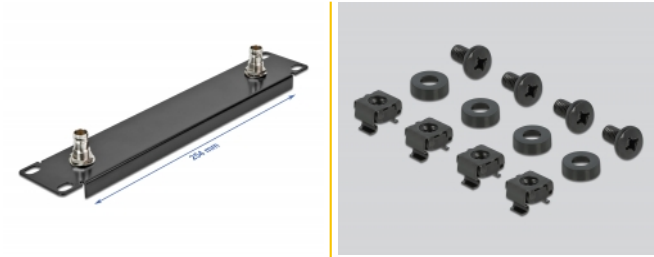

Delock Panneau 10" avec 2 x BNC femelles, 1 unité, noir

Description

Ce panneau de Delock est approprié pour l'installation dans une armoire de réseau 10". Les ports BNC femelles intégrés peuvent être utilisés pour les connecteurs BNC. Ils sont idéaux pour les applications vidéo et peuvent être employés pour des systèmes média.

N° produit 66851

EAN: 4043619668519

Pays d'origine: China

Emballage: White Box

Détails techniques

- Pour le montage d'une cabine de réseau 10", 1U
- Panneau avec 2 x BNC femelles
- Impédance : 50 Ω s
- Couleur : noir
- Matière : métal
- Dimensions (LxlxH) : env. 254 x 44 x 10 mm

Contenu de l'emballage

- Panneau 10"
- 4 x Vis
- 4 x écrous à cage
- 4 x rondelle

Image

General

Mounting type:	10 in
----------------	-------

Technical characteristics

Impédance s:	50 Ω
--------------	------

Physical characteristics

Matériaux:	métal
Longueur:	254 mm
Width:	44 mm
Height:	10 mm