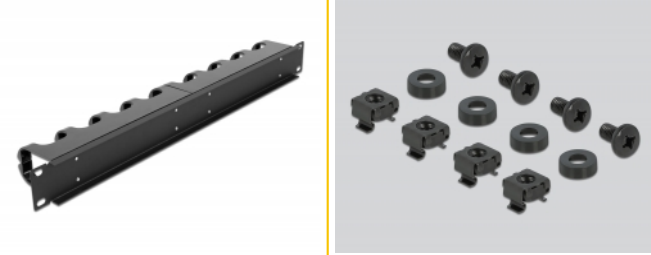

Delock Panel do zarządzania kablami 19" z 10 zamkniętymi otworami prowadzenia kabli, rozmiar 1U, czarny

Opis

Panel przepustowy Delock nadaje się do instalacji w szafie sieciowej 19".

Układanie kabli, optymalna gospodarka nimi

Solidne haki pozwalają ułożyć kable poziomo.

Numer artykułu 66849

EAN: 4043619668496

Kraj pochodzenia: China

Opakowanie: Box

Szczegóły techniczne

- Do montowania w szafie 19", 1U
- Panel z 10 hakami z tworzywa sztucznego
- Kolor: czarny
- Materiał: metal / tworzywo sztuczne
- Wymiary (DxSxW): ok. 482 x 44 x 10 mm

Zawartość opakowania

- 19" panel przepustowy
- 4 x Śruby
- 4 x nakrętka klatkowa
- 4 x podkładka

Zdjęcia

General

Mounting type:	19 in
----------------	-------

Physical characteristics

Materiał:	metal / tworzywo sztuczne
Długość:	482 mm
Width:	44 mm
Height:	10 mm
Kolor:	czarny