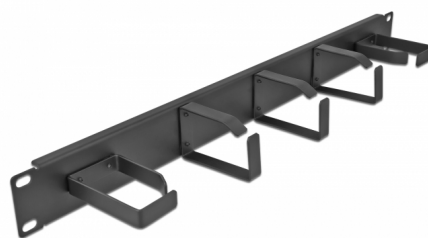

Delock Panou de rutare de 19" pentru gestionarea cablurilor cu 5 cârlige metalice (2 x orizontale, 3 x vertical) 1U, negru

Descriere scurta

Acest panou de gestionare a direcției de la Delock se potrivește pentru instalarea într-o stație de încărcare de 19".

Cârlig de dirijare a cablurilor pentru gestionarea optimă a cablurilor

Cu cârligele metalice solide, cablurile de patch-uri pot fi rutate orizontal și vertical.

Nr. 66848

EAN: 4043619668489

Țara de origine: China

Pachet: White Box

Detalii tehnice

- Pentru montare în cabinet de rețea 19", 1U
- Panou înclinat cu 5 cârlige metalice (2 x orizontale, 3 x vertical)
- Culoare: negru
- Material: metal
- Dimensiunii (LxlxÎ): aprox. 483 x 79 x 44 mm

Pachetul contine

- Panou de gestionare a direcției a 19"
- 4 x Șuruburi
- 4 x piulițe cușcă
- 4 x Șaibă