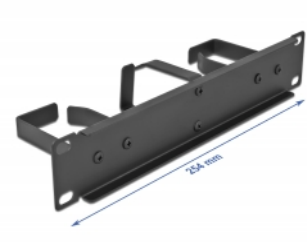

Delock Panou de rutare de 10" pentru gestionarea cablurilor cu 3 cârlige metalice (2 x orizontale, 1 x vertical) 1U, negru

Descriere scurta

Acest panou de gestionare a direcției de la Delock se potrivește pentru instalarea într-o stație de încărcare de 10".

Pachet: White Box

Detalii tehnice

- Pentru montare în cabinet de rețea 10", 1U
- Panou înclinat cu 3 cârlige metalice (2 x orizontale, 1 x vertical)
- Culoare: negru
- Material: metal
- Dimensiunii (LxlxÎ): aprox. 254 x 70 x 44 mm

Pachetul contine

- Panou de gestionare a direcției a 10"
- 4 x Șuruburi
- 4 x piulițe cușcă
- 4 x Șaibă

Imagini

General

| | |
|----------------|-------|
| Mounting type: | 10 in |
|----------------|-------|

Physical characteristics

| | |
|-----------|--------|
| Material: | metal |
| Lungime: | 254 mm |
| Width: | 70 mm |
| Height: | 44 mm |
| Colour: | negru |