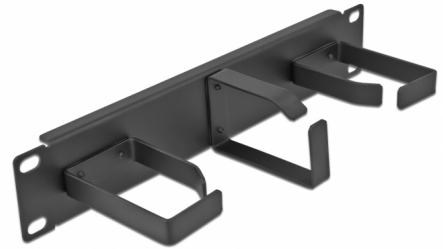

Delock 10" ploča za upravljanje usmjeravanjem kabela s 3 metalne kukice (2 vodoravne, 1 okomita) 1U, crna

Opis

Ova ploča za usmjeravanje tvrtke Delock prikladna je za ugradnju u 10" mrežno kućište.

Kuka za usmjeravanje kabela za optimalnu organizaciju kabela

S čvrstim metalnim kukicama Patch kabeli mogu se uredno provoditi vodoravno i okomito.

Predmet br. 66847

EAN: 4043619668472

Zemlja podrijetla: China

Pakiranje: White Box

Tehnički podaci

- Za ugradnju u 10" mrežno kućište, 1U
- Zakrivljena ploča s 3 metalne kukice (2 vodoravne, 1 okomita)
- Boja: crno
- Materijal: metal
- Mjere (DxŠxV): oko 254 x 70 x 44 mm

Sadržaj pakiranja

- 10" ploča za usmjeravanje
- 4 x Vijci
- 4 x kavezne matice
- 4 x podloška