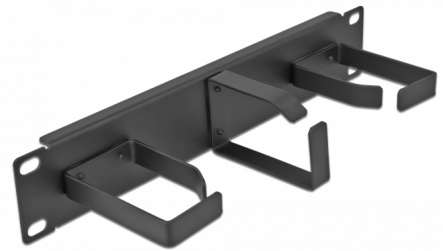

Delock Pannello di gestione dei cavi da 10" con 3 ganci di metallo (2 orizzontali, 1 verticale) 1U nero

Descrizione

Questo pannello di routing Delock è adatto per l'installazione in un armadio di rete da 10".

Gancio per il passaggio dei cavi per una gestione ottimale dei cavi

Con i solidi ganci di metallo i cavi patch possono essere disposti ordinatamente in orizzontale e in verticale.

Articolo n. 66847

EAN: 4043619668472

Paese di origine: China

Pacchetto: White Box

Dettagli tecnici

- Per il montaggio in un armadio di rete da 10", 1U
- Pannello angolato con 3 ganci metallici (2 x orizzontali, 1 x verticale)
- Colore: nero
- Materiale: metallo
- Dimensioni (LxPxA): ca. 254 x 70 x 44 mm

Contenuto della confezione

- 10" pannello di routing
- 4 x Viti
- 4 x dadi ingabbiati
- 4 x rondella

Immagini

General

Mounting type:	10 in
----------------	-------

Physical characteristics

Material:	metallo
Lunghezza:	254 mm
Width:	70 mm
Height:	44 mm
Colour:	nero