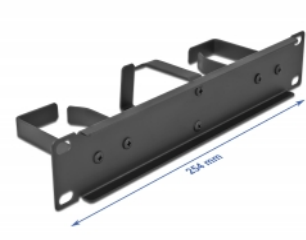

Delock Pannello di gestione dei cavi da 10" con 3 ganci di metallo (2 orizzontali, 1 verticale) 1U nero

Descrizione

Questo pannello di routing Delock è adatto per l'installazione in un armadio di rete da 10".

Gancio per il passaggio dei cavi per una gestione ottimale dei cavi

Con i solidi ganci di metallo i cavi patch possono essere disposti ordinatamente in orizzontale e in verticale.

Articolo n. 66847

EAN: 4043619668472

Paese di origine: China

Pacchetto: White Box

Dettagli tecnici

- Per il montaggio in un armadio di rete da 10", 1U
- Pannello angolato con 3 ganci metallici (2 x orizzontali, 1 x verticale)
- Colore: nero
- Materiale: metallo
- Dimensioni (LxPxA): ca. 254 x 70 x 44 mm

Contenuto della confezione

- 10" pannello di routing
- 4 x Viti
- 4 x dadi ingabbiati
- 4 x rondella

Immagini

General

Mounting type:	10 in
----------------	-------

Physical characteristics

Material:	metallo
Lunghezza:	254 mm
Width:	70 mm
Height:	44 mm
Colour:	nero