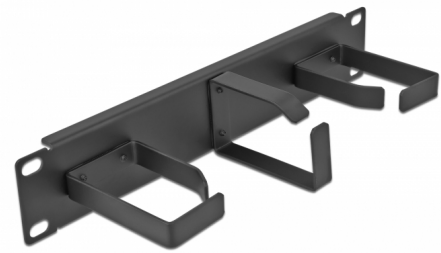

Delock Πίνακας Διαχείρισης Δρομολόγησης Καλωδίων 10" με 3 μεταλλικούς γάντζους (2 x οριζόντιοι, 1 x κάθετος) 1U μαύρος

Περιγραφή

Αυτός ο πίνακας δρομολόγησης της Delock είναι κατάλληλος για εγκατάσταση σε κουτί δικτύου 10".

Δρομολόγηση καλωδίων για άριστη διαχείριση καλωδίων

Με τους σταθερούς μεταλλικούς γάντζους τα καλώδια διασύνδεσης μπορούν να δρομολογηθούν με τάξη, οριζόντια και κάθετα.

Αρ. προϊόντος 66847

EAN: 4043619668472

Χώρα προέλευσης: China

Συσκευασία: White Box

Προδιαγραφές

- Για τοποθέτηση σε θάλαμο δικτύου 10", 1U
- Γωνιακός πίνακας με 3 μεταλλικούς γάντζους (2 x οριζόντιοι, 1 x κάθετος)
- Χρώμα: μαύρο
- Υλικό: μέταλλο
- Διαστάσεις (ΜxΠxΥ): περ. 254 x 70 x 44 mm

Περιεχόμενα συσκευασίας

- 10" πίνακας δρομολόγησης
- 4 x βίδες
- 4 x έγκλειστα παξιμάδια
- 4 x Ροδέλα

Εικόνες

General

Mounting type:	10 in
----------------	-------

Physical characteristics

Υλικό:	μέταλλο
Μήκος:	254 mm
Width:	70 mm
Height:	44 mm
Χρώμα:	μαύρο