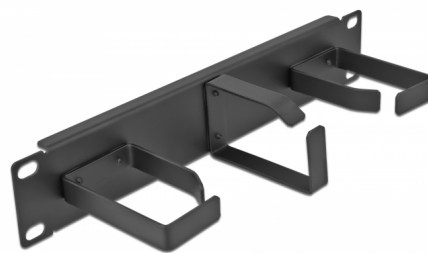

Delock Panneau de gestion de câble 10" avec 3 crochets métalliques (2 horizontaux et un vertical) 1 unité, noir

Description

Cette goulotte de Delock est appropriée pour être installée dans une armoire de réseau 10".

Crochet de cheminement de câble pour une gestion optimale

Avec les crochets robustes en métal, les câbles sont rangés horizontalement et verticalement de façon nette.

N° produit 66847

EAN: 4043619668472

Pays d'origine: China

Emballage: White Box

Détails techniques

- Pour le montage d'une cabine de réseau 10", 1U
- Panneau angulé avec 3 crochets métalliques (2 horizontaux et 1 vertical)
- Couleur : noir
- Matière : métal
- Dimensions (LxlxH) : env. 254 x 70 x 44 mm

Contenu de l'emballage

- Goulotte 10"
- 4 x Vis
- 4 x écrous à cage
- 4 x rondelle

Image

General

Mounting type:	10 in
----------------	-------

Physical characteristics

Matériaux:	métal
Longueur:	254 mm
Width:	70 mm
Height:	44 mm
Couleur:	noir