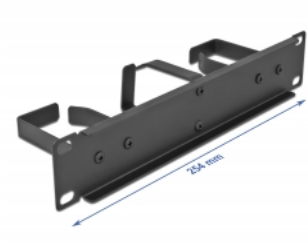

Delock Panneau de gestion de câble 10" avec 3 crochets métalliques (2 horizontaux et un vertical) 1 unité, noir

Description

Cette goulotte de Delock est appropriée pour être installée dans une armoire de réseau 10".

Crochet de cheminement de câble pour une gestion optimale

Avec les crochets robustes en métal, les câbles sont rangés horizontalement et verticalement de façon nette.

N° produit 66847

EAN: 4043619668472

Pays d'origine: China

Emballage: White Box

Détails techniques

- Pour le montage d'une cabine de réseau 10", 1U
- Panneau angulé avec 3 crochets métalliques (2 horizontaux et 1 vertical)
- Couleur : noir
- Matière : métal
- Dimensions (LxlxH) : env. 254 x 70 x 44 mm

Contenu de l'emballage

- Goulotte 10"
- 4 x Vis
- 4 x écrous à cage
- 4 x rondelle

Image

General

Mounting type:	10 in
----------------	-------

Physical characteristics

Matériaux:	métal
Longueur:	254 mm
Width:	70 mm
Height:	44 mm
Couleur:	noir