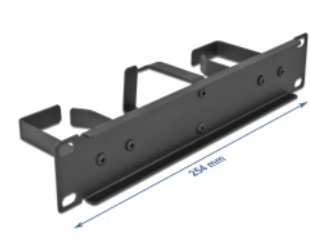

Příslušenství