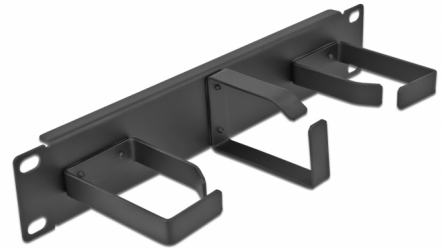

Delock 10" Panel pro správu kabelů, se třemi kovovými háky (2 vodorovné, 1 svislý), 1U, černý

Popis

Tento spojovací panel značky Delock je vhodný k instalaci do síťové skříňky rozměru 10".

Háček na vedení kabelů pro optimální správu kabelů

Pomocí pevných kovových háčků lze propojovací kabely pořádaně položit vodorovně i svisle.

Číslo produktu 66847

EAN: 4043619668472

Země původu: China

Balení: White Box

Technické detaily

- K montáži do síťové skříňky rozměru 10", 1U
- Panel úhlový, se 3 kovovými háky (2 x vodorovné, 1 x svislý)
- Barva: černá
- Materiál: kov
- Rozměry (DxŠxV): cca. 254 x 70 x 44 mm

Obsah balení

- Spojovací panel rozměru 10"
- 4 x Šroubky
- 4 x klecové matice
- 4 x podložka