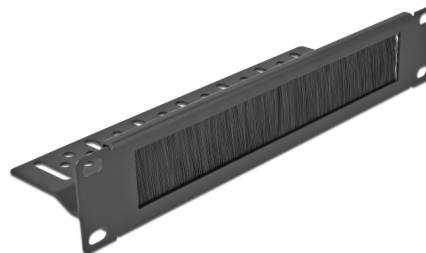

Delock 10" kábelkezelő kefesorral kábelrögzítővel IU fekete

Leírás

Ez a Delock kábelrendező kefe alkalmas egy 10" hálózati szekrénybe építésre.

A kábelek megfelelő elrendezése

A kábelek rögzítve vannak a bemenettől a kimenetig, így a hálózati szekrényben nem láthatók, így biztosítva egy tiszta és rendszerezett megjelenést.

Kábel rögzítő az optimális kábelelrendezéshez

A kefesor hátoldalán, a kábelek rögzíthetők, így teremtve tiszta és átlátható kábelútvonalakat.

Biztonság idegen elemekkel szemben

A beépített műanyag kefék megvédik a tartozékokat a portól és kosztól.

Tételszám 66845

EAN: 4043619668458

Származási hely: China

Csomag: White Box

Műszaki adatok

- 10" hálózati szekrényekhez, 1U
- Kábel rögzítő
- Műanyag kefék
- Szín: fekete
- Anyaga: fém
- Méretek (HxSzxM): kb. 254 x 77 x 44 mm

A csomag tartalma

- 10" kefeszélesség
- 4 x Csavarok
- 4 x rögzítő anyacsavar
- 4 x alátét
- 6 x kábelkötöző

Képek

General

Mounting type:	10 in
----------------	-------

Physical characteristics

Készült:	fém
Hosszúság:	254 mm
Width:	77 mm
Height:	44 mm
Szín:	fekete