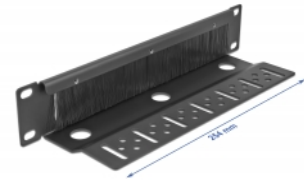

Delock 10" kábelkezelő kefesorral kábelrögzítővel IU fekete

Leírás

Ez a Delock kábelrendező kefe alkalmas egy 10" hálózati szekrénybe építésre.

A kábelek megfelelő elrendezése

A kábelek rögzítve vannak a bemenettől a kimenetig, így a hálózati szekrényben nem láthatók, így biztosítva egy tiszta és rendszerezett megjelenést.

Kábel rögzítő az optimális kábelelrendezéshez

A kefesor hátoldalán, a kábelek rögzíthetők, így teremtve tiszta és átlátható kábelútvonalakat.

Biztonság idegen elemekkel szemben

A beépített műanyag kefék megvédik a tartozékokat a portól és kosztól.

Tételszám 66845

EAN: 4043619668458

Származási hely: China

Csomag: White Box

Műszaki adatok

- 10" hálózati szekrényekhez, 1U
- Kábel rögzítő
- Műanyag kefék
- Szín: fekete
- Anyaga: fém
- Méretek (HxSzxM): kb. 254 x 77 x 44 mm

A csomag tartalma

- 10" kefeszélesség
- 4 x Csavarok
- 4 x rögzítő anyacsavar
- 4 x alátét
- 6 x kábelkötöző

Képek

General

Mounting type:	10 in
----------------	-------

Physical characteristics

Készült:	fém
Hosszúság:	254 mm
Width:	77 mm
Height:	44 mm
Szín:	fekete