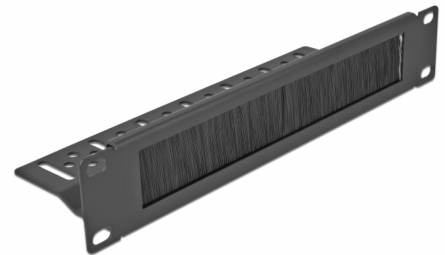

Delock Panneau de gestion de câble 10" à brosse, avec fixation de câble, 1 unité, noire

Description

Cette bande passe-câbles de Delock est appropriée à l'installation d'une cabine de réseau 10".

Disposition correcte des câbles

Les câbles sont simplement dirigés de l'avant à l'arrière, ainsi, la vue des câbles dans la cabine de réseau est bloquée et la cabine de réseau laisse une impression générale de propreté.

Fixation de câble pour une gestion de câble optimale

A l'arrière de la plaque à brosse, les câbles peuvent être fixés pour passer de façon claire et nette.

Protection contre les particules étrangères

Les brosses en nylon incluses empêchent la pénétration de poussière et de saleté.

N° produit 66845

EAN: 4043619668458

Pays d'origine: China

Emballage: White Box

Détails techniques

- Pour le montage d'une cabine de réseau 10", 1U
- Fixation de câble
- Brosses en nylon
- Couleur : noir
- Matière : métal
- Dimensions (LxlxH) : env. 254 x 77 x 44 mm

Contenu de l'emballage

- Bande de brosses 10"
- 4 x Vis
- 4 x écrous à cage
- 4 x rondelle
- 6 x serre-câbles