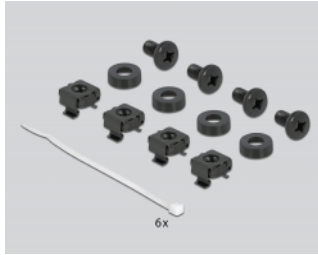

Delock 10" Kabelmanagement Bürstenleiste mit Kabelbefestigung 1 HE schwarz

Beschreibung

Diese Bürstenleiste von Delock ist für den Einbau in einen **10" Netzwerkschrank** geeignet.

Ordentliche Kabelverlegung

Kabelbefestigung für optimales Kabelmanagement

Auf der Rückseite der Bürstenleiste, können die Kabel fixiert werden, um eine übersichtliche und **geordnete Kabelführung** zu ermöglichen.

Schutz vor Fremdkörpern

Durch die enthaltenen Nylonbürsten wird das **Eindringen von Staub und Schmutz verhindert**.

Artikel-Nr. 66845

EAN: 4043619668458

Ursprungsland: China

Verpackung: White Box

Technische Daten

- Zur Montage in 10" Netzwerkschrank, 1 HE
- Kabelbefestigung
- Nylonbürsten
- Farbe: schwarz
- Material: Metall
- Maße (LxBxH): ca. 254 x 77 x 44 mm

Packungsinhalt

- 10" Bürstenleiste
- 4 x Schrauben
- 4 x Käfigmuttern

- 4 x Unterlegscheibe
- 6 x Kabelbinder

Abbildungen

Allgemein

Montageart:	10"
-------------	-----

Physikalische Eigenschaften

Material:	Metall
Länge:	254 mm
Breite:	77 mm
Höhe:	44 mm
Farbe:	schwarz