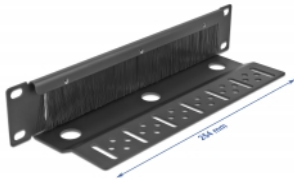

Delock 10" Kabelmanagement Bürstenleiste mit Kabelbefestigung 1 HE schwarz

Beschreibung

Diese Bürstenleiste von Delock ist für den Einbau in einen **10" Netzwerkschrank** geeignet.

Ordentliche Kabelverlegung

Kabelbefestigung für optimales Kabelmanagement

Auf der Rückseite der Bürstenleiste, können die Kabel fixiert werden, um eine übersichtliche und **geordnete Kabelführung** zu ermöglichen.

Schutz vor Fremdkörpern

Durch die enthaltenen Nylonbürsten wird das **Eindringen von Staub und Schmutz verhindert**.

Artikel-Nr. 66845

EAN: 4043619668458

Ursprungsland: China

Verpackung: White Box

Technische Daten

- Zur Montage in 10" Netzwerkschrank, 1 HE
- Kabelbefestigung
- Nylonbürsten
- Farbe: schwarz
- Material: Metall
- Maße (LxBxH): ca. 254 x 77 x 44 mm

Packungsinhalt

- 10" Bürstenleiste
- 4 x Schrauben
- 4 x Käfigmuttern

- 4 x Unterlegscheibe
- 6 x Kabelbinder

Abbildungen

Allgemein

Montageart:	10"
-------------	-----

Physikalische Eigenschaften

Material:	Metall
Länge:	254 mm
Breite:	77 mm
Höhe:	44 mm
Farbe:	schwarz