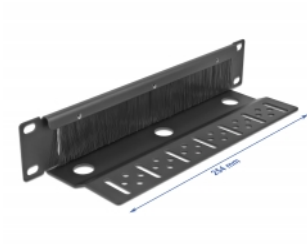

Příslušenství