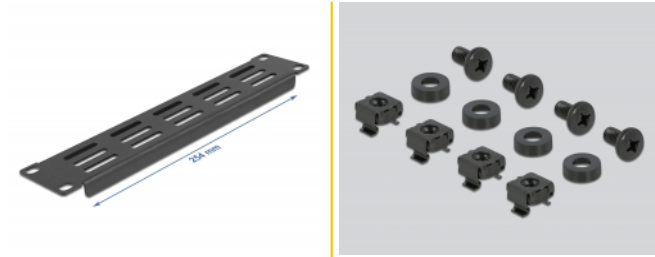

Delock Kratka wentylacyjna szafy sieciowej 10", poziome szczeliny, 1U, czarna

Opis

Panel Delock nadaje się do instalacji w szafie sieciowej 10". Wypełnia puste półki w szafie.

Optymalna wentylacja

Zintegrowana kratka wentylacyjna zapewnia optymalną cyrkulację powietrza w szafie sieciowej.

Numer artykułu 66839

EAN: 4043619668397

Kraj pochodzenia: China

Opakowanie: Box

Szczegóły techniczne

- Do montowania w szafie 10", 1U
- Szczeliny wentylacyjne (30 x 5 mm)
- Kolor: czarny
- Materiał: metal
- Wymiary (DxSxW): ok. 254 x 44 x 10 mm

Zawartość opakowania

- Panel 10"
- 4 x Śruby
- 4 x nakrętka klatkowa
- 4 x podkładka

Zdjęcia

General

Mounting type:	10 in
----------------	-------

Physical characteristics

Materiał:	metal
Długość:	254 mm
Width:	44 mm
Height:	10 mm
Kolor:	czarny