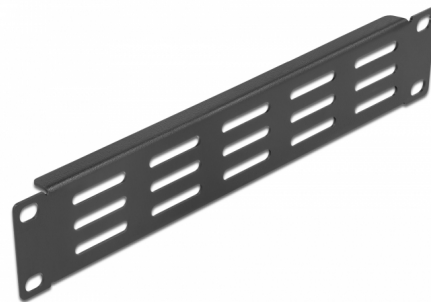

Delock Kratka wentylacyjna szafy sieciowej 10", poziome szczeliny, 1U, czarna

Opis

Panel Delock nadaje się do instalacji w szafie sieciowej 10". Wypełnia puste półki w szafie.

Optymalna wentylacja

Zintegrowana kratka wentylacyjna zapewnia optymalną cyrkulację powietrza w szafie sieciowej.

Numer artykułu 66839

EAN: 4043619668397

Kraj pochodzenia: China

Opakowanie: Box

Szczegóły techniczne

- Do montowania w szafie 10", 1U
- Szczeliny wentylacyjne (30 x 5 mm)
- Kolor: czarny
- Materiał: metal
- Wymiary (DxSxW): ok. 254 x 44 x 10 mm

Zawartość opakowania

- Panel 10"
- 4 x Śruby
- 4 x nakrętka klatkowa
- 4 x podkładka

Zdjęcia

General

Mounting type:	10 in
----------------	-------

Physical characteristics

Materiał:	metal
Długość:	254 mm
Width:	44 mm
Height:	10 mm
Kolor:	czarny