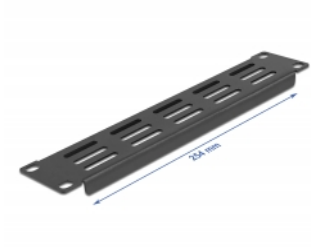

Delock Κέλυφος Πίνακα Δικτύου 10" με οριζόντιες υποδοχές εξαερισμού 1U μαύρο

Περιγραφή

Αυτός ο πίνακας της Delock είναι κατάλληλος για εγκατάσταση σε πίνακα δικτύου 10". Κλείνει ανοιχτά σημεία του πίνακα δικτύου.

Βέλτιστος εξαερισμός

Οι ενσωματωμένες υποδοχές εξαερισμού διαβεβαιώνουν τη βέλτιστη κυκλοφορία αέρα μέσα στον πίνακα δικτύου.

Αρ. προϊόντος 66839

EAN: 4043619668397

Χώρα προέλευσης: China

Συσκευασία: Συσκευασία

Προδιαγραφές

- Για τοποθέτηση σε θάλαμο δικτύου 10", 1U
- Υποδοχές εξαερισμού για εξαερισμό (30 x 5 mm)
- Χρώμα: μαύρο
- Υλικό: μέταλλο
- Διαστάσεις (ΜxΠxΥ): περ. 254 x 44 x 10 mm

Περιεχόμενα συσκευασίας

- Πίνακας 10"
- 4 x βίδες
- 4 x έγκλειστα παξιμάδια
- 4 x Ροδέλα

Εικόνες

General

Mounting type:	10 in
----------------	-------

Physical characteristics

Υλικό:	μέταλλο
Μήκος:	254 mm
Width:	44 mm
Height:	10 mm
Χρώμα:	μαύρο