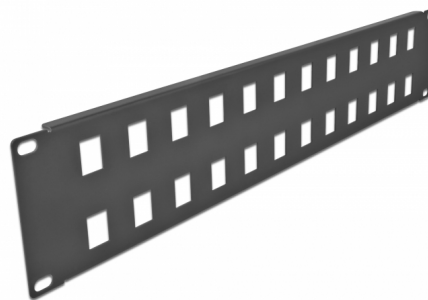

Delock Panou de conexiuni 19" Keystone 24 port, 2U, negru

Descriere scurta

Acest panou de conexiuni de la Delock poate fi montat într-un dulap de 19". Cu dimensiunile sale standardizate, este potrivit pentru montarea ușoară a 24 module Keystone.

Nr. 66837

EAN: 4043619668373

Țara de origine: China

Pachet: Box

Detalii tehnice

- Pentru montare în cabinet de rețea 19", 2U
- 24 porturi Keystone, 19,6 x 14,6 mm
- Material: metal
- Culoare: negru
- Dimensiunii (LxlxÎ): aprox. 482 x 88 x 10 mm

Pachetul contine

- Panou de programare de 19"
- 4 x Șuruburi
- 4 x piulițe cușcă
- 4 x Șaibă

Imagini

General

Mounting type:	19 in
----------------	-------

Physical characteristics

Material:	metal
Lungime:	482 mm
Width:	88 mm
Height:	10 mm