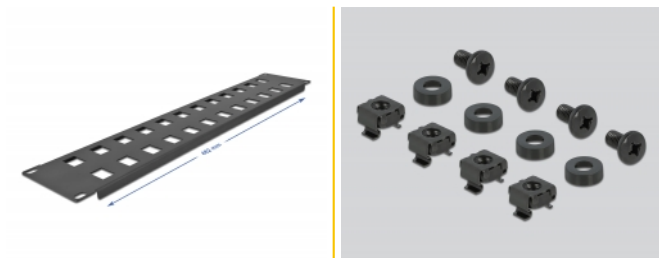

Delock 19" Keystone Patch ploča 24 ulaza, 2U, crna

Opis

Ova Patch ploča tvrtke Delock može se montirati u 19" kućištu. Sa standardiziranim dimenzijama prikladno je za laku uskočnu montažu 24 Keystone modula.

Predmet br. 66837

EAN: 4043619668373

Zemlja podrijetla: China

Pakiranje: Kutija

Tehnički podaci

- Za ugradnju u 19" mrežno kućište, 2U
- 24 Keystone priključaka 19,6 x 14,6 mm
- Materijal: metal
- Boja: crno
- Mjere (DxŠxV): oko 482 x 88 x 10 mm

Sadržaj pakiranja

- 19 inčna patch ploča
- 4 x Vijci
- 4 x kavezne matice
- 4 x podloška

Slike

General

Mounting type:	19 in
----------------	-------

Physical characteristics

Materijal:	metal
Duljina:	482 mm
Width:	88 mm
Height:	10 mm