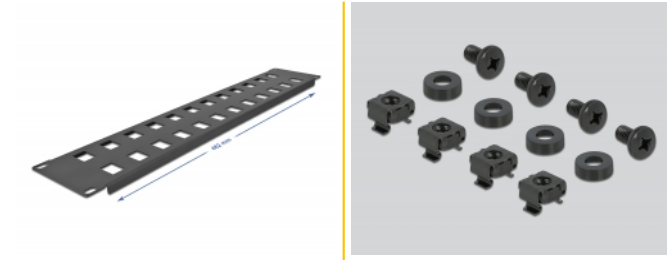

Delock Πίνακας Συνδέσεων Keystone 19" 24 θύρες 2U μαύρο

Περιγραφή

Αυτός ο πίνακας συνδέσεων της Delock μπορεί να τοποθετηθεί σε πίνακα 19". Με τις τυποποιημένες διαστάσεις, είναι κατάλληλο για εύκολη τοποθέτηση 24 μονάδων Keystone.

Αρ. προϊόντος 66837

EAN: 4043619668373

Χώρα προέλευσης: China

Συσκευασία: Συσκευασία

Προδιαγραφές

- Για τοποθέτηση σε θάλαμο δικτύου 19", 2U
- 24 θύρες Keystone 19,6 x 14,6 mm
- Υλικό: μέταλλο
- Χρώμα: μαύρο
- Διαστάσεις (ΜxΠxΥ): περ. 482 x 88 x 10 mm

Περιεχόμενα συσκευασίας

- Κατανεμητής 19"
- 4 x βίδες
- 4 x έγκλειστα παξιμάδια
- 4 x Ροδέλα

Εικόνες

General

Mounting type:	19 in
----------------	-------

Physical characteristics

Υλικό:	μέταλλο
Μήκος:	482 mm
Width:	88 mm
Height:	10 mm