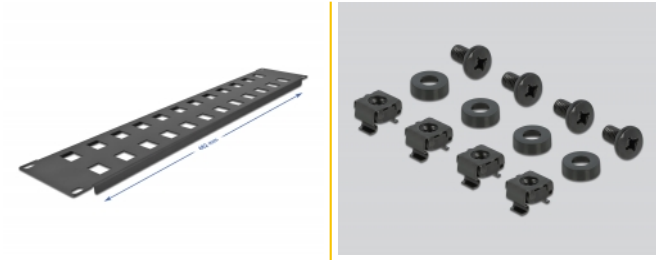

## Description

Ce panneau de distribution de Delock peut être monté sur une armoire 19". Avec ses dimensions normalisées, il est approprié pour le montage de 24 modules Keystone à cliquer.

**N° produit 66837**

## Détails techniques

- Pour le montage d'une cabine de réseau 19", 2U
- 24 ports Keystone 19,6 x 14,6 mm
- Matière : métal
- Couleur : noir
- Dimensions (LxlxH) : env. 482 x 88 x 10 mm

## Contenu de l'emballage

- Panneau de distribution 19"
- 4 x Vis
- 4 x écrous à cage
- 4 x rondelle

Image

## Physical characteristics

Matériaux:	métal
Longueur:	482 mm
Width:	88 mm
Height:	10 mm