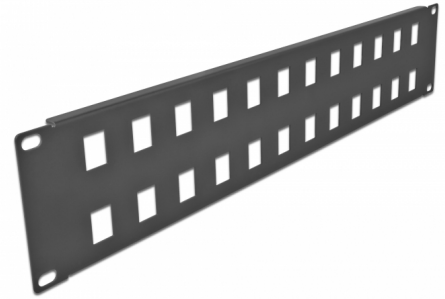

Delock Panel de conexión Keystone de 19" de 24 puertos, 2U en negro

Descripción

Este panel de conexión de Delock se puede montar en un gabinete de 19". Con sus dimensiones estandarizadas, es adecuado para un fácil montaje a presión de 24 módulos Keystone.

Número de elemento 66837

EAN: 4043619668373

Pais de origen: China

Paquete: Box

Detalles técnicos

- Para montaje en gabinete de red de 19", 2U
- 24 puertos Keystone de 19,6 x 14,6 mm
- Material: metal
- Color: negro
- Dimensiones (LxANxAL): aprox. 482 x 88 x 10 mm

Contenido del paquete

- Panel de parches de 19"
- 4 x Tornillos
- 4 x tuercas enjauladas
- 4 x arandela

Image

General

Mounting type:	19 in
----------------	-------

Physical characteristics

Material:	metal
Longitud:	482 mm
Width:	88 mm
Height:	10 mm