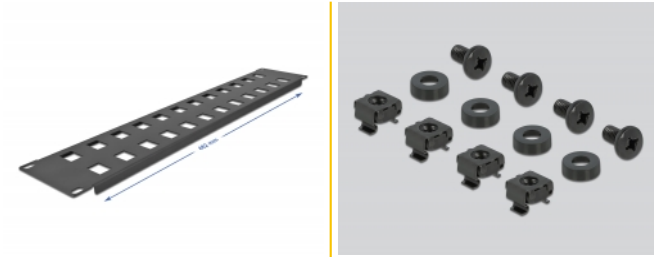

Delock Panel de conexión Keystone de 19" de 24 puertos, 2U en negro

Descripción

Este panel de conexión de Delock se puede montar en un gabinete de 19". Con sus dimensiones estandarizadas, es adecuado para un fácil montaje a presión de 24 módulos Keystone.

Número de elemento 66837

EAN: 4043619668373

Pais de origen: China

Paquete: Box

Detalles técnicos

- Para montaje en gabinete de red de 19", 2U
- 24 puertos Keystone de 19,6 x 14,6 mm
- Material: metal
- Color: negro
- Dimensiones (LxANxAL): aprox. 482 x 88 x 10 mm

Contenido del paquete

- Panel de parches de 19"
- 4 x Tornillos
- 4 x tuercas enjauladas
- 4 x arandela

Image

General

Mounting type:	19 in
----------------	-------

Physical characteristics

Material:	metal
Longitud:	482 mm
Width:	88 mm
Height:	10 mm