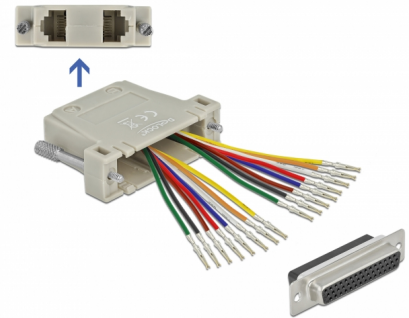

Delock D-Sub HD 44-polig krymp hona till 2 x RJ45 hona med monteringsatts beige

Beskrivning

HD (High Density) Adapter från Delock som kan användas för att utöka ett seriegränssnitt med två valfria nätverkskablar. Därigenom kan pintilldelningen ske individuellt. Anslut bara kabeln till den önskade anslutningen och låta den låsas fast i inhysningen.

Notera

Olika applikationer kräver olika porttilldelningar.

Artikelnummer 66836

EAN: 4043619668366

Ursprungsland: China

Paket: Zippåse

Specifikationer

- Anslutning:
 - 1 x D-Sub HD 44-poligt krymp hona med skruvar >
 - 2 x RJ45 hona
- RJ45 med 8 poler, anslutning individuellt tilldelbart
- Färg: beige
- Mått (LxBxH): ca 55 x 53 x 40 mm

Systemkrav

- En ledig D-Sub HD 44-polig krymp hane och RJ45 hane-port

Paketets innehåll

- Adapter

Bilder

PIN	Farbe / Color
1	● Blau / Blue
2	● Orange / Orange
3	● Schwarz / Black
4	● Rot / Red
5	● Grün / Green
6	● Gelb / Yellow
7	● Braun / Brown
8	○ Weiß / White

Interface

Kontakt 1:	1 x D-Sub HD 44-poligt krymp hona med skruvar
Kontakt 2:	2 x RJ45 hona

Physical characteristics

Längd:	55 mm
Width:	53 mm
Height:	40 mm
Färg:	beige